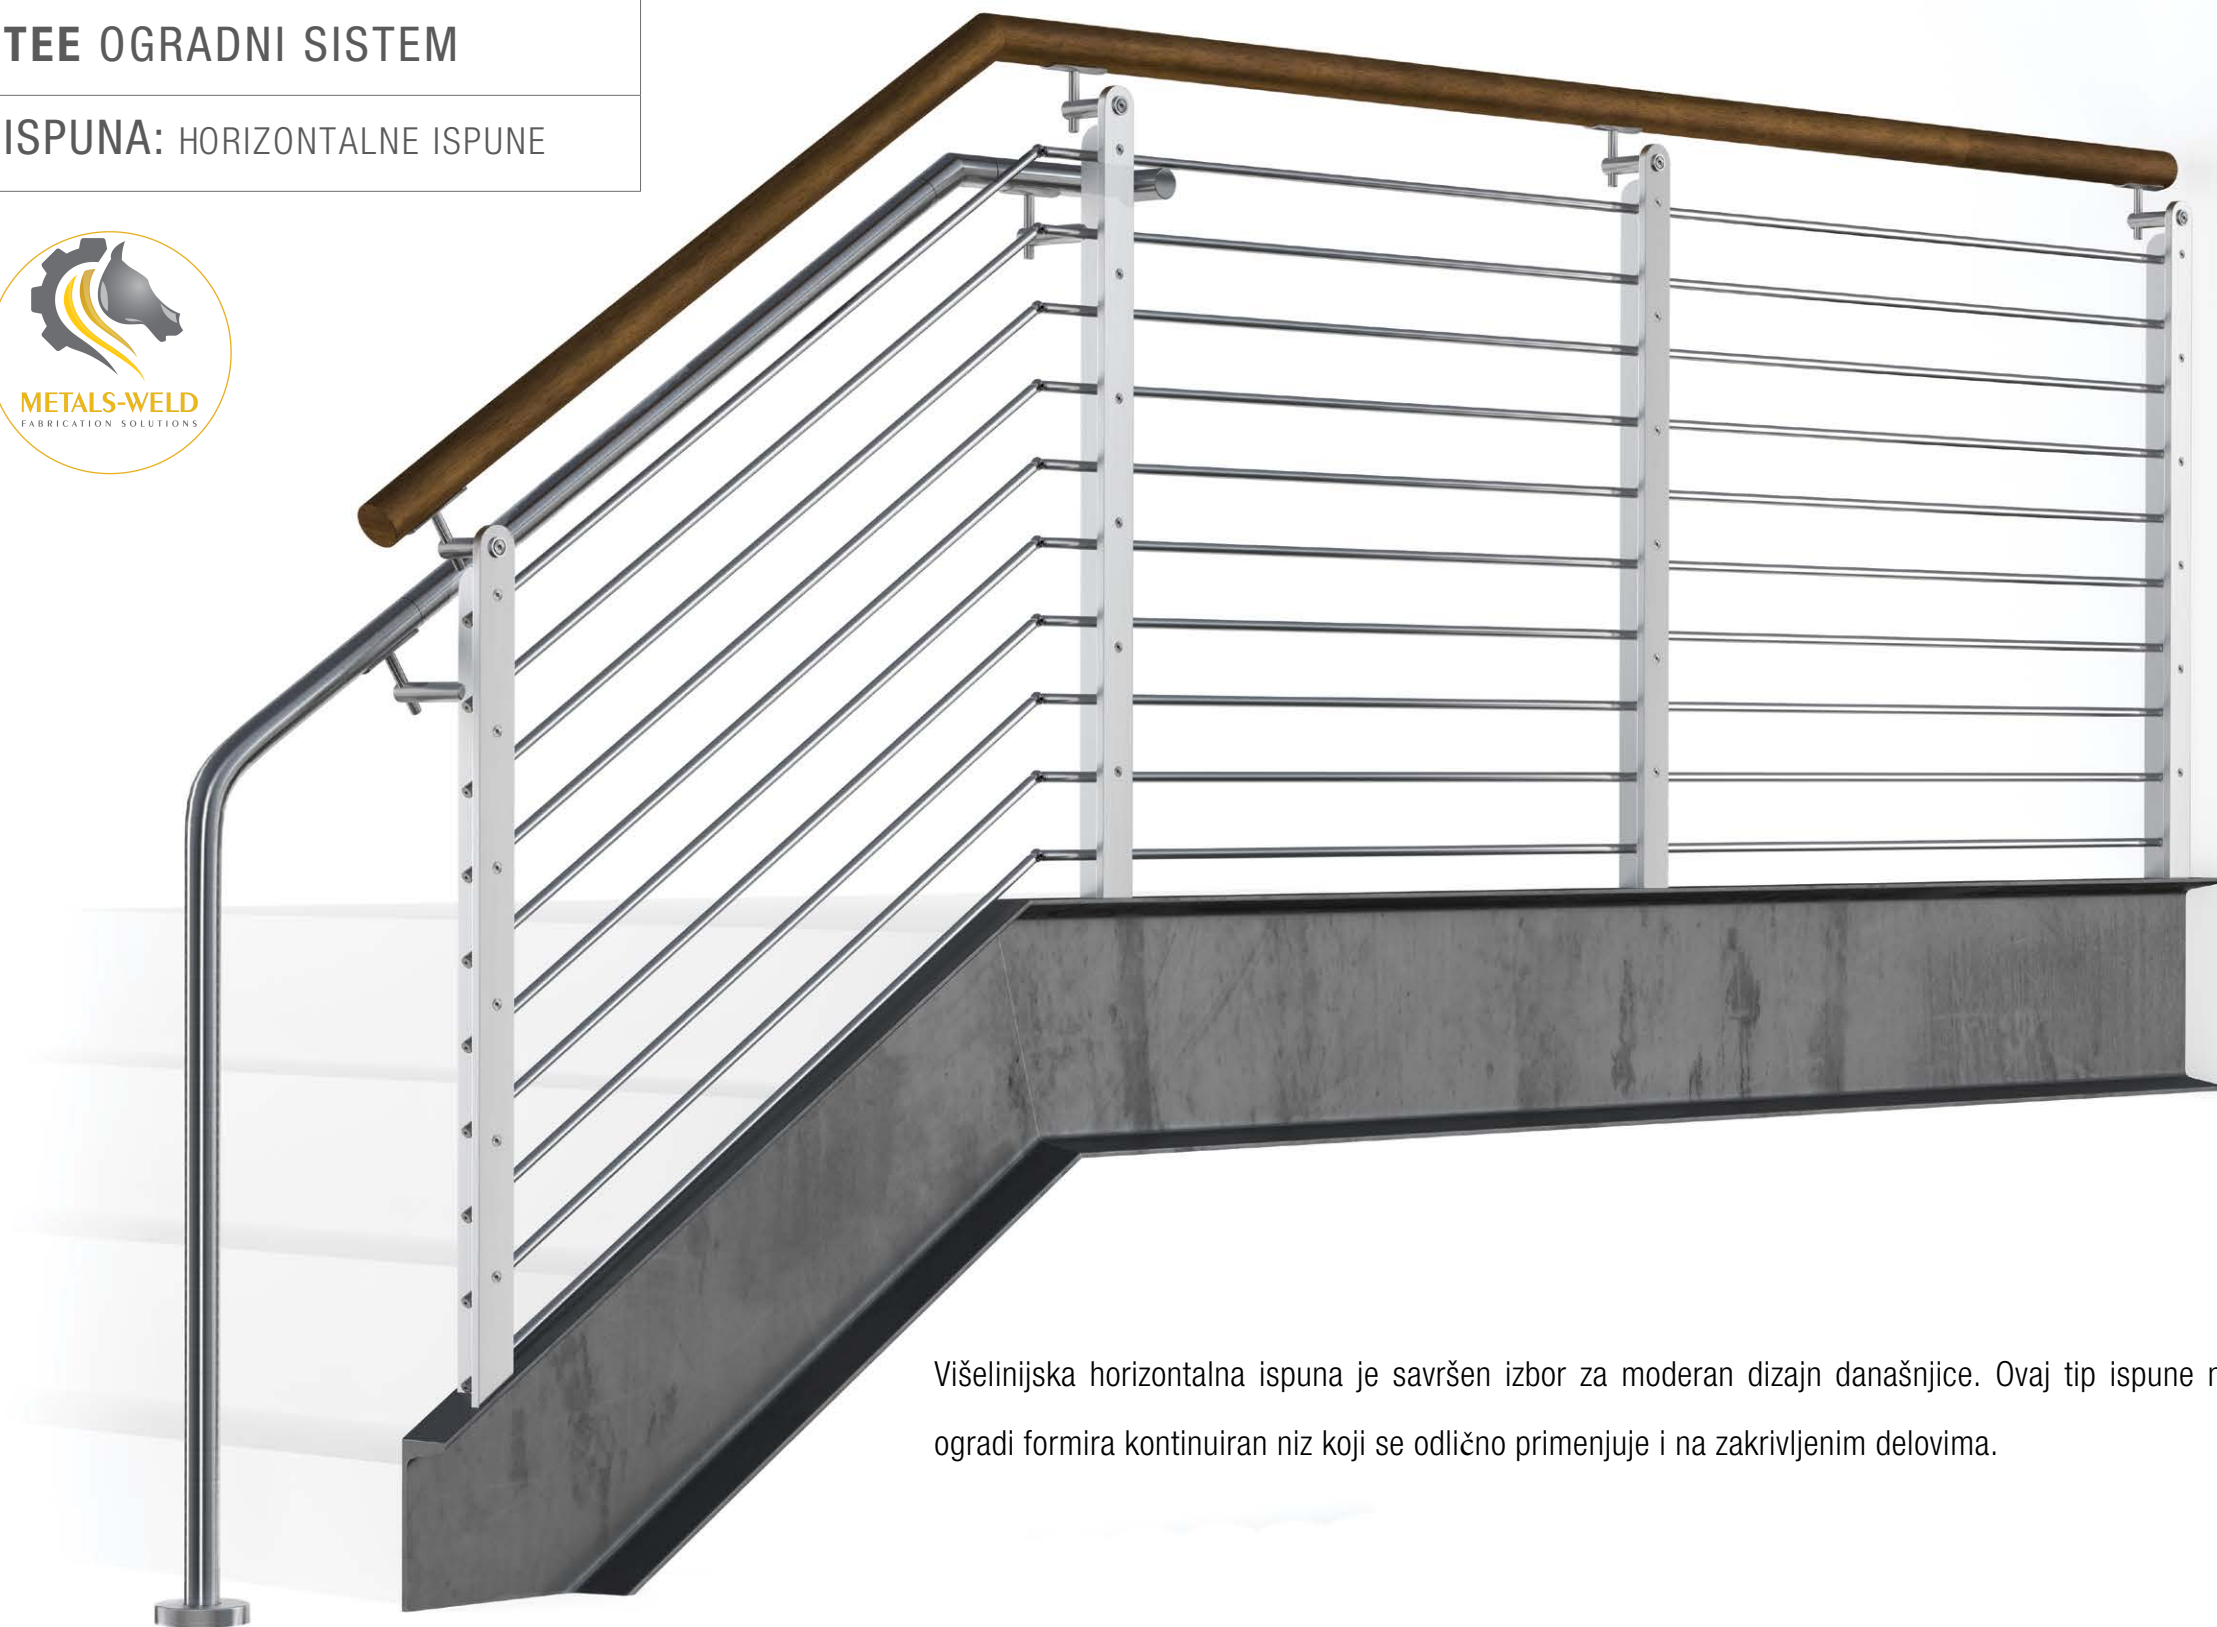

### OPCIJE ISPUNA

SAJLICE

HORIZONTALNE ISPUNE

SISTEM: TEE | ISPUNA: SAJLICE

## TEE OGRADNI SISTEM

## TEE OGRADNI SISTEM

ISPUNA: HORIZONTALNE ISPUNE

Višelinijaska horizontalna ispuna je savršen izbor za moderan dizajn današnjice. Ovaj tip ispune na ogradi formira kontinuiran niz koji se odlično primenjuje i na zakrivljenim delovima.