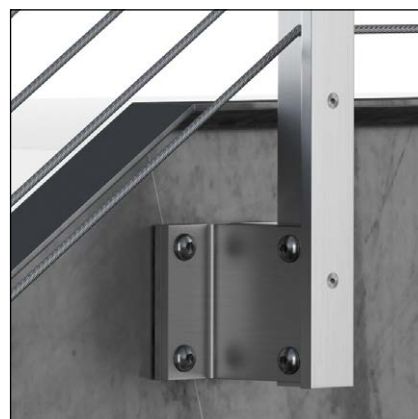

TEE OGRADNI SISTEM DETALJI

STUBOVI	INOX TEE stubovi 1,2m MAX.	
VISINA	1m ili po potrebi	
RUKOHVAT	Osnovni rukohvat	INOX Rukohvat Ø 42,4mm, Ø 48,3mm ili Ø 50,8mm; DRVENI Rukohvat Ø50mm Ø42,4mm LED Rukohvat
	Pomoćni	INOX Rukohvat Ø 42,4mm, Ø 48,3mm ili Ø 50,8mm; DRVENI Rukohvat Ø50mm Ø42,4mm LED Rukohvat
	Zidni rukohvat	INOX Rukohvat Ø 42,4mm, Ø 48,3mm ili Ø 50,8mm; DRVENI Rukohvat Ø50mm Ø42,4mm LED Rukohvat

INOX	Brušen u legurama SS-304 ili SS-316
	Plastifikacija (samo stubovi) <i>(vidi sekciju materijali za opcije)</i>
	PVD zaštita u legurama SS-304 ili SS-316 (samo stubovi) <i>(vidi sek. materijali za opcije)</i>
DRVO	Završno obrađen - Hrast, Javor i Trešnja (druge vrste dostupne na zahtev)

OPCIJE MONTAŽE

Bočno

TEE OGRADNI SISTEM

OPCIJE ISPUNA

SAJLICE

HORIZONTALNE ISPUNE

SISTEM: TEE | ISPUNA: SAJLICE